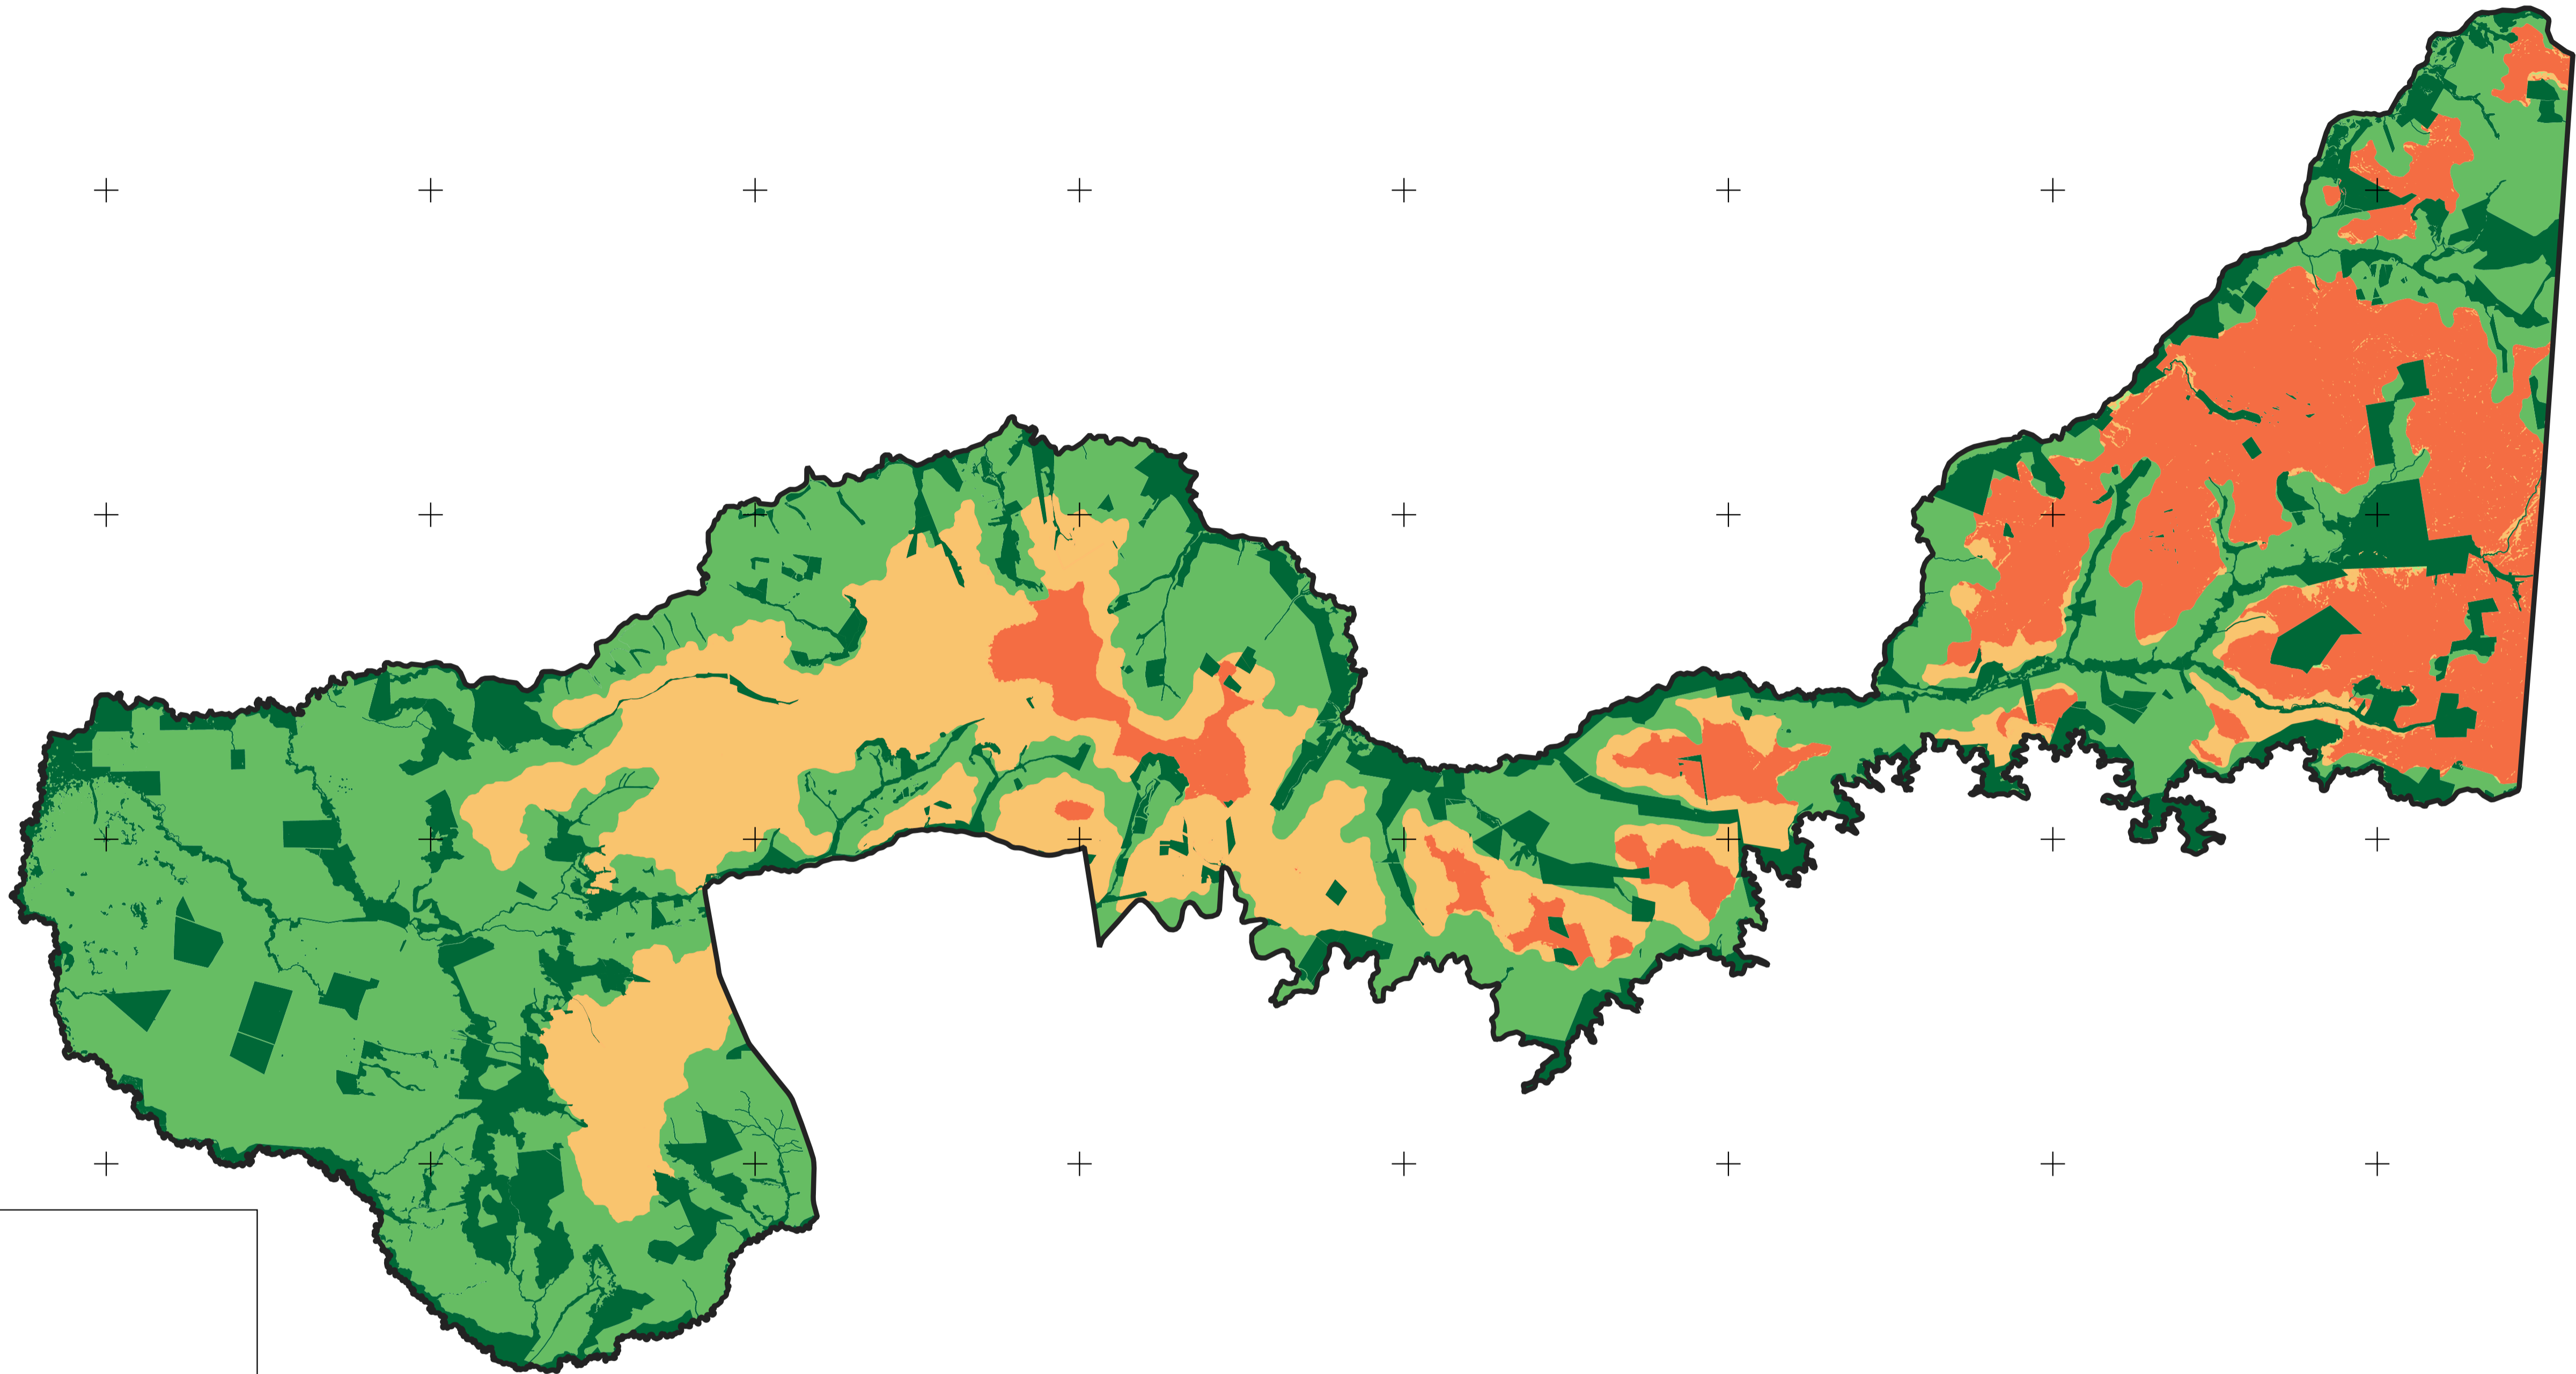

# Sonora - MS

## Mapa de Aptidões Agrícolas

681000E 701000E 721000E 741000E 761000E 781000E 801000E 821000E 841000E 861000E

**Legenda**

 Limite municipal

**Classes de aptidão**

-  2 - Lavoura Aptidão Regular
-  3 - Lavoura Aptidão Restrita
-  4 - Pastagem Plantada
-  5 - Silvicultura ou Pastagem Natural
-  6 - Preservação da Fauna e da Flora

Fonte: Prefeitura Municipal de Sonora  
Secretaria de Administração, Planejamento e Finanças - Setor de tributação.  
Data: 01/2023  
Projeção: SIRGAS2000  
DATUM: WGS84

**Prefeitura Municipal de Sonora - MS**  
Secretaria de Administração, Planejamento e Finanças -  
Setor de tributação.

8101000N  
8081000N  
8061000N  
8041000N  
8021000N  
8001000N  
7981000N